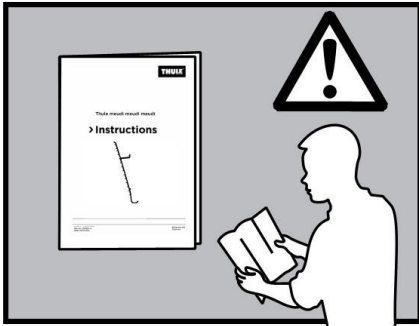

Thule Awning adapter for Ducato H3

> Instructions

Ducato L3 (6.00m) = Thule awning 3.50m
Ducato L4 (6.36m) = Thule awning 4.00m

THULE recommends: THULE beveelt aan: THULE empfiehlt:		Prepare / Reinigen / Reinigung: Körabond HG83	10 min	
		Glue / Lijmen / Verklebung: SIKA 252 or Terostat MS937	48h	