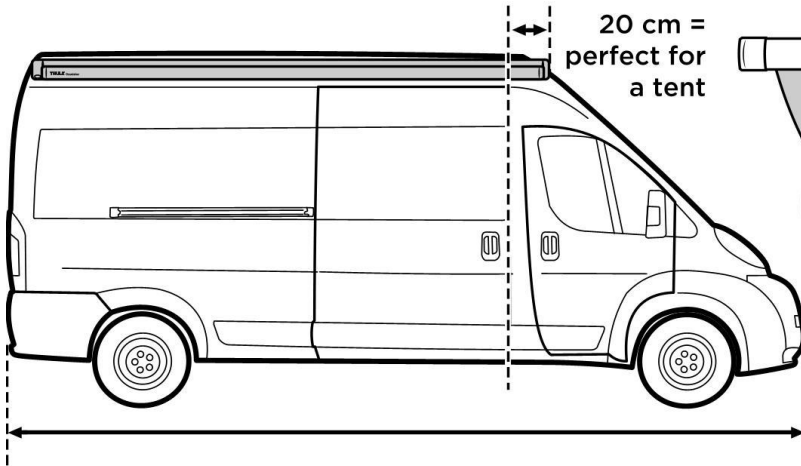

Thule Awning adapter for Ducato H3

> Instructions

Ducato L3 (6.00m) = Thule awning 3.50m
Ducato L4 (6.36m) = Thule awning 4.00m

THULE recommends: THULE beveelt aan: THULE empfiehlt:		Prepare / Reinigen / Reinigung: Körabond HG83	10 min	
		Glue / Lijmen / Verklebung: SIKA 252 or Terostat MS937	48h	