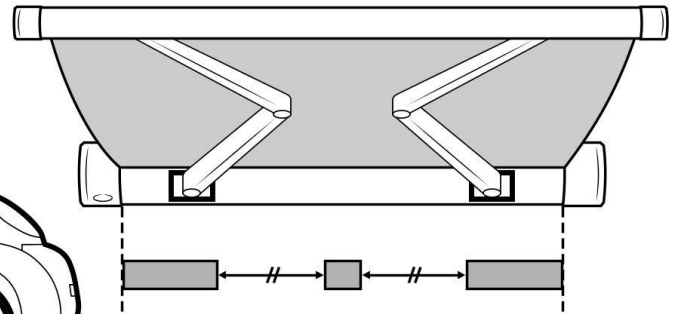

Thule Awning adapter for Ducato H3

> Instructions

Ducato L3 (6.00m) = Thule awning 3.50m
Ducato L4 (6.36m) = Thule awning 4.00m

THULE recommends: THULE beveelt aan: THULE empfiehlt:		Prepare / Reinigen / Reinigung: Körabond HG83	10 min	
		Glue / Lijmen / Verklebung: SIKA 252 or Terostat MS937	48h	