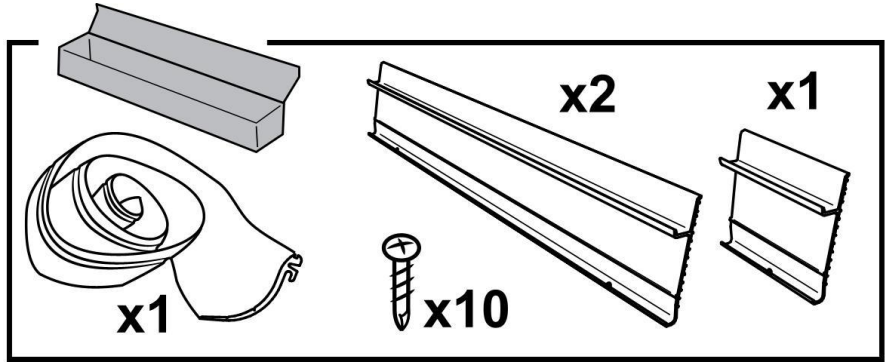

Thule Awning adapter for Ducato H3

> Instructions

Ducato L3 (6.00m) = Thule awning 3.50m
Ducato L4 (6.36m) = Thule awning 4.00m

THULE recommends: THULE beveelt aan: THULE empfiehlt:		Prepare / Reinigen / Reinigung: Körabond HG83	10 min	
		Glue / Lijmen / Verklebung: SIKA 252 or Terostat MS937	48h	