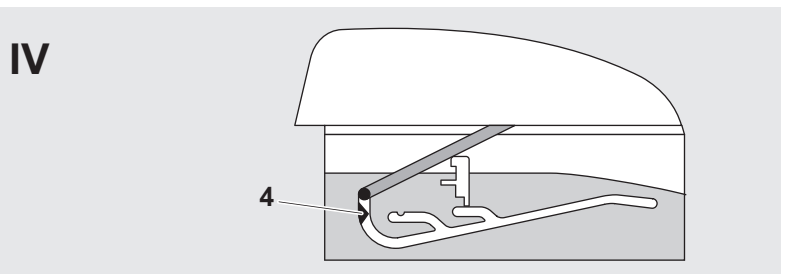

10

11

12

13

14

A

B

Dometic WAECO International GmbH
Hollefeldstrasse 63
D-48282 Emsdetten

www.dometic-waeco.com