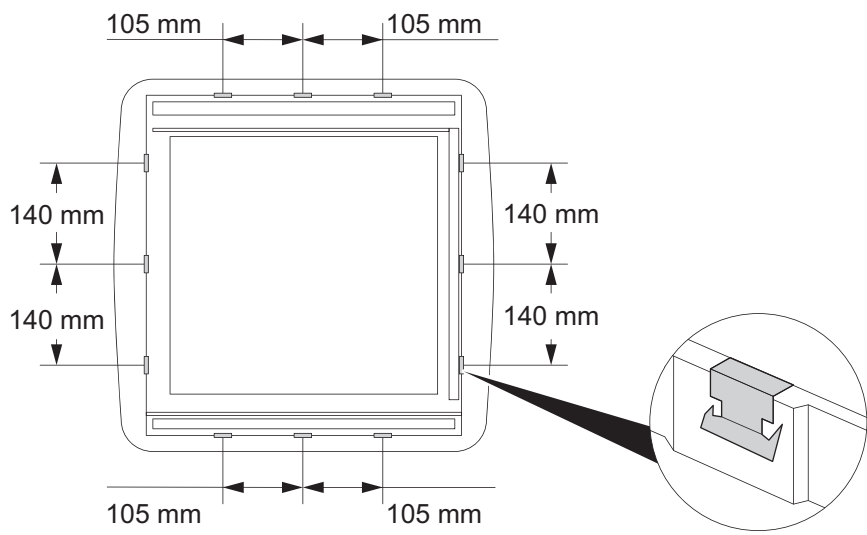

10

11

12

13

14

A

B

Dometic WAECO International GmbH
Hollefeldstrasse 63
D-48282 Emsdetten

www.dometic-waeco.com